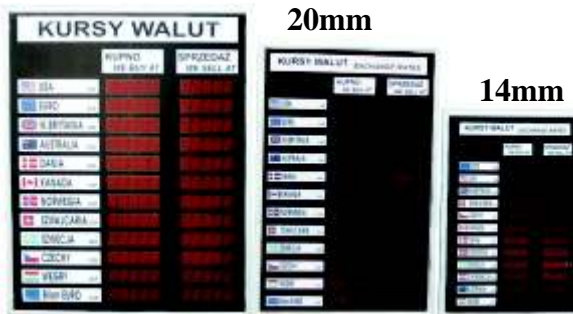

Podstawowy typoszereg tablic kursów walut

Standardowe tablice wykonywane są z wywietlaczy LED o wysokości cyfr: 25 mm